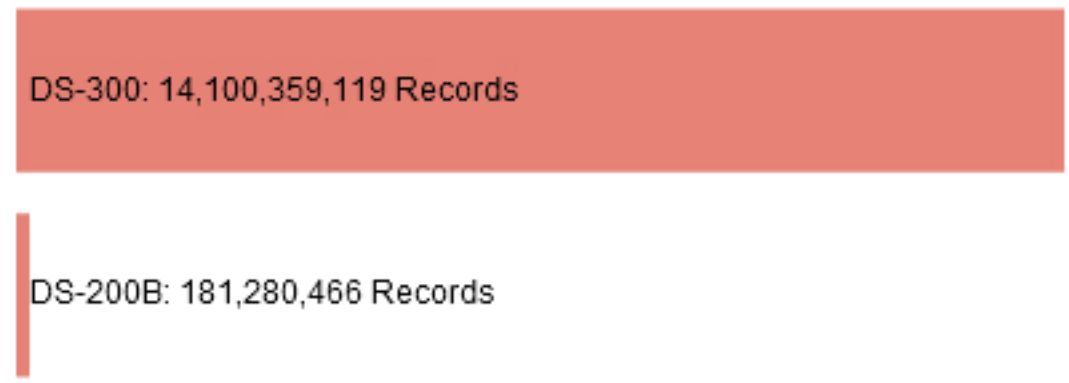

WINDSTOP - Last 30 Days

DNI

DNR

Signal Profile

- PCS
- INMAR
- MOIP
- VSAT
- HPCP
- PSTN
- DNI

★ Most Volume

★ Top 5 Techs

One month, hundreds of millions of records collected