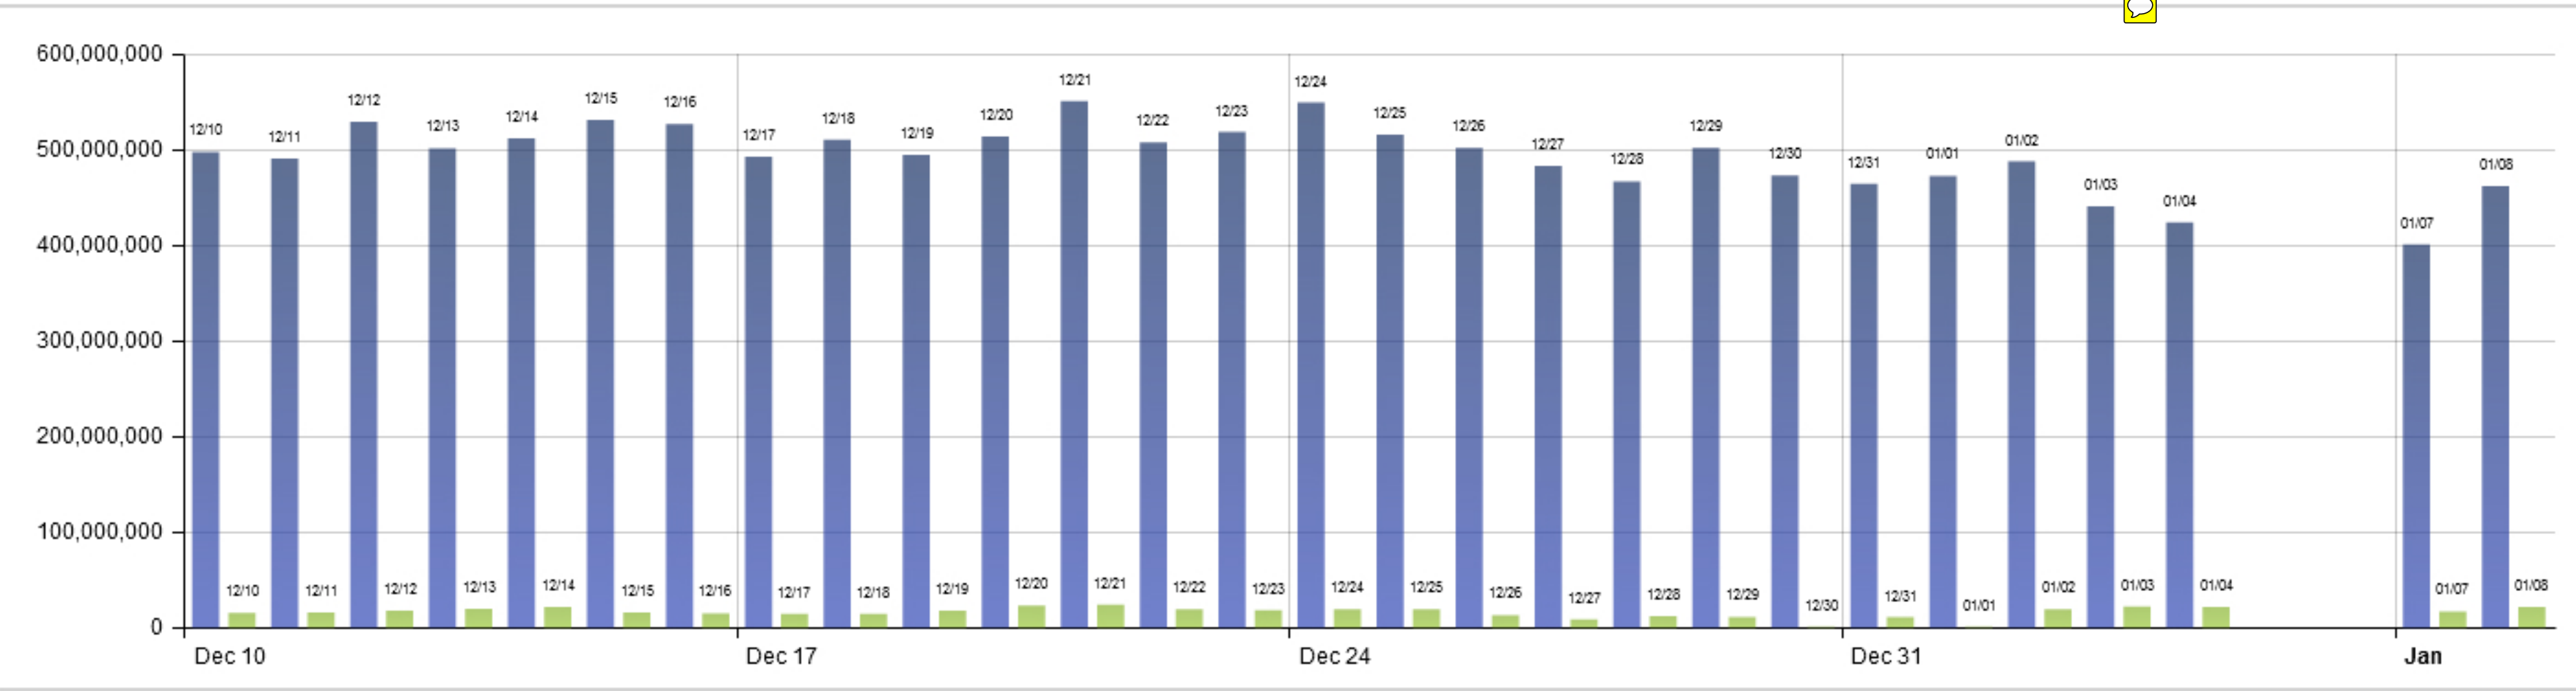

WINDSTOP - Last 30 Days

DNI

DNR

Signal Profile

- PCS
- INMAR
- MOIP
- VSAT
- HPCP
- PSTN
- DNI

★ Most Volume

★ Top 5 Techs

One month, hundreds of millions of records collected