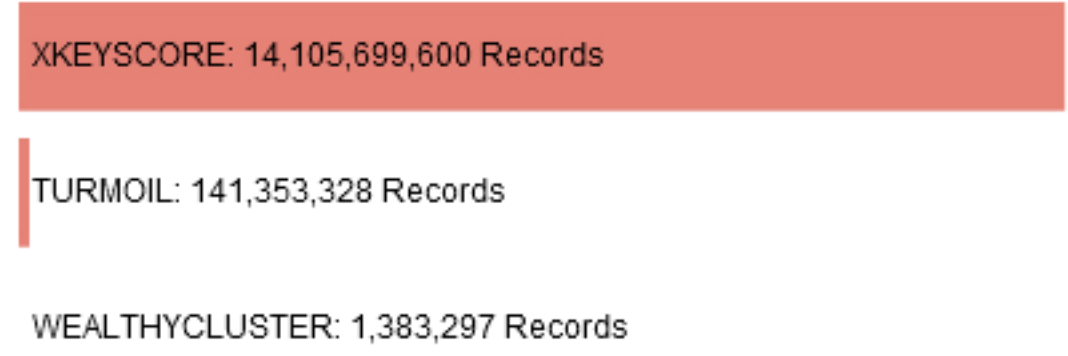

WINDSTOP - Last 30 Days

DNI

DNR

Signal Profile

- PCS
- INMAR
- MOIP
- VSAT
- HPCP
- PSTN
- DNI

★ Most Volume

★ Top 5 Techs

One month, hundreds of millions of records collected